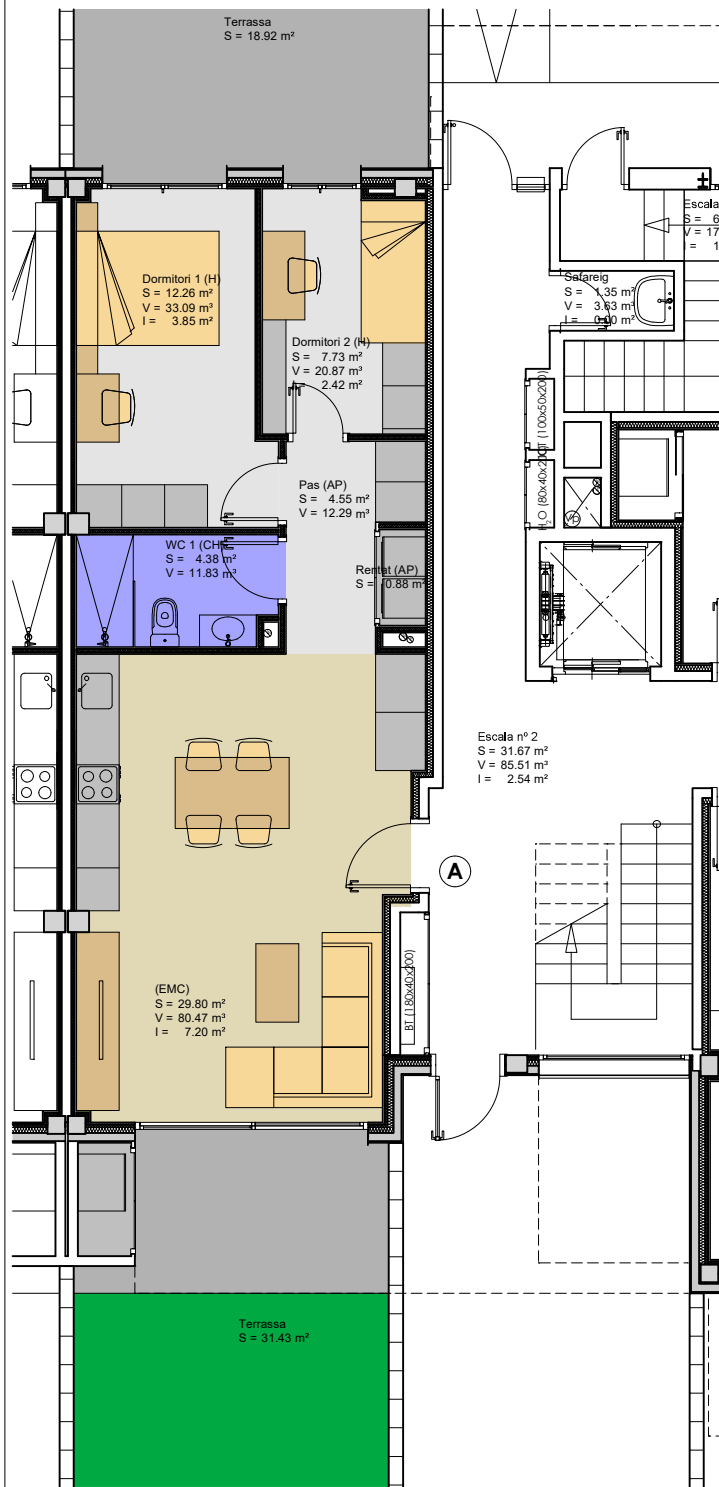

## Escala nº 2 - Planta baixa "A"

Façana a Avinguda dels Països Catalans

Façana a Pati interior d'illa

Superfícies útils	Escala nº 2 PB-A
(EMC)	29.80 m <sup>2</sup>
Dormitori 1 (H)	12.26 m <sup>2</sup>
Dormitori 2 (H)	7.73 m <sup>2</sup>
Pas (AP)	4.55 m <sup>2</sup>
Reintat (AP)	0.88 m <sup>2</sup>
WC 1 (CH)	4.38 m <sup>2</sup>
<b>TOTAL</b>	<b>59.60 m<sup>2</sup></b>

Superfície construïda	Escala nº 2 PB-A
<b>TOTAL</b>	<b>68.26 m<sup>2</sup></b>

Superfícies útils	Exterior Escala nº 2 PB-A
Terrassa	18.92 m <sup>2</sup>
Terrassa	31.43 m <sup>2</sup>
<b>TOTAL</b>	<b>50.35 m<sup>2</sup></b>