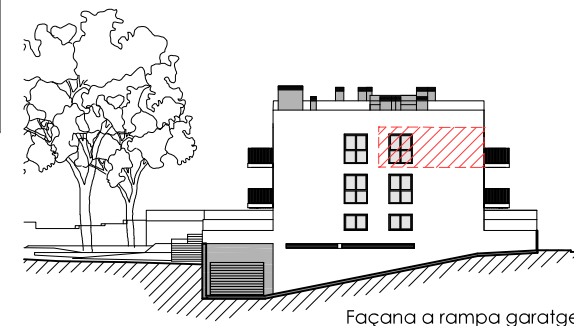

Avinguda dels Països Catalans

Escala n° 2 - Segon pis "C"

Superfícies útils	Escala n° 2 Segon C
(EMC)	46.43 m ²
Dormitori 1 (H)	14.79 m ²
Dormitori 2 (H)	11.26 m ²
Dormitori 3 (H)	9.67 m ²
Pas (AP)	4.23 m ²
Rentat (AP)	0.65 m ²
WC 1 (CH)	3.62 m ²
WC 2 (CH)	3.96 m ²
TOTAL	94.61 m²

Superfície construïda	Escala n° 2 2on C
TOTAL	107.60 m²

Superfícies Útils	Exterior Escala n° 2 2on-C
Terrassa	12.34 m ²
TOTAL	12.34 m²

Avinguda dels Països Catalans