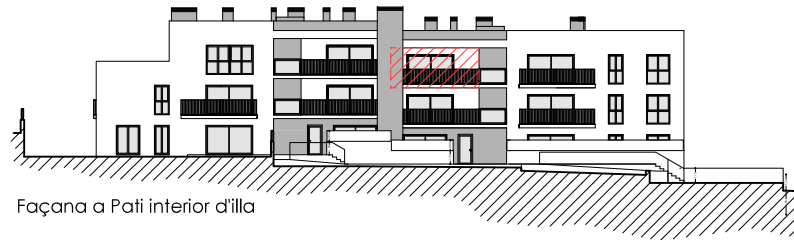

Avinguda dels Països Catalans

Escala n° 2 - Segon pis "A"

Superfícies útils	Escala n° 2 Segon A
(EMC)	40.57 m ²
Dormitori 1 (H)	12.06 m ²
Dormitori 2 (H)	10.90 m ²
Dormitori 3 (H)	6.57 m ²
Pas (AP)	4.14 m ²
Rentat (AP)	0.88 m ²
WC 1 (CH)	4.88 m ²
WC 2 (CH)	4.58 m ²
TOTAL	84.58 m²

Superfície construïda	Escala n° 2 2on A
TOTAL	96.25 m²

Superfícies útils	Exterior Escala n° 2 2on-A
Terrassa	5.87 m ²
Terrassa	13.00 m ²
TOTAL	18.87 m²

Façana a Pati interior d'illa

Avinguda dels Països Catalans