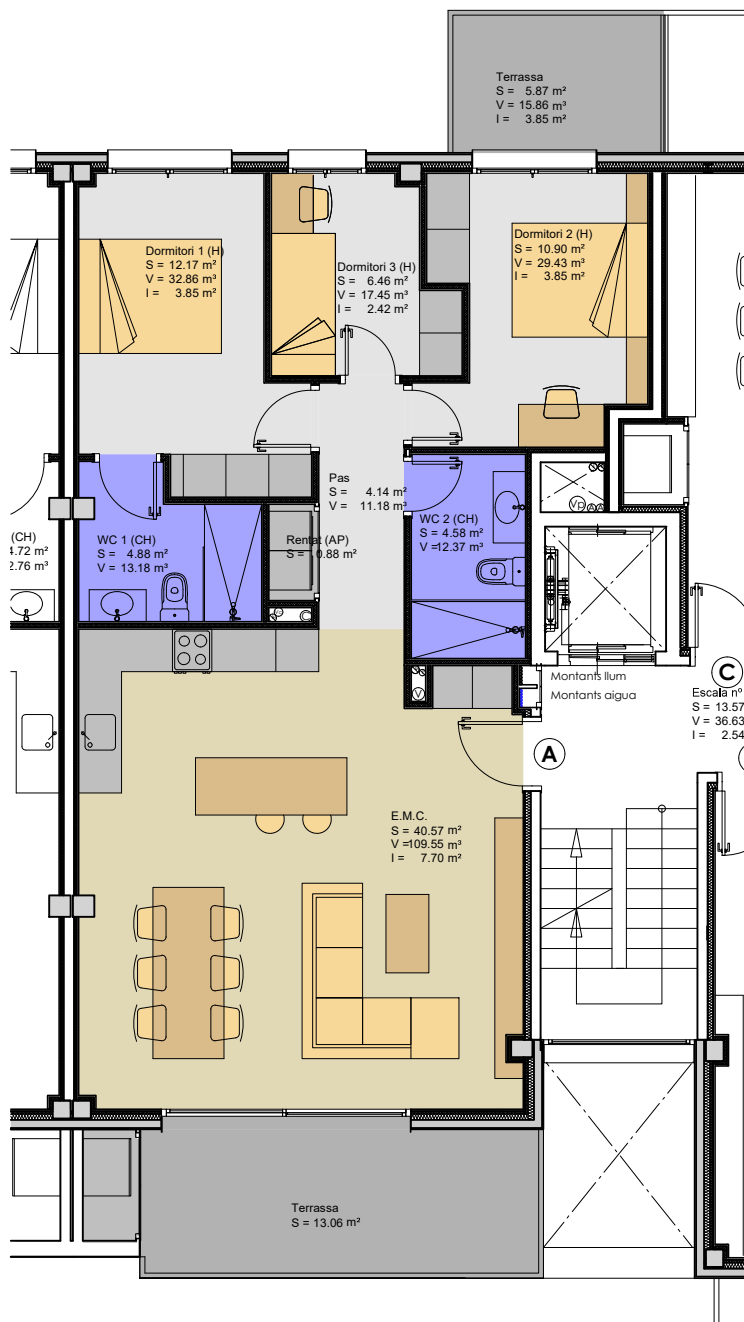

Avinguda dels Països Catalans
Escala n° 2 - Primer pis "A"

Façana a Avinguda dels Països Catalans

Façana a Pati interior d'illa

Superfícies útils	Escala n° 2 Primer A
Dormitori 1 (H)	12.17 m ²
Dormitori 2 (H)	10.90 m ²
Dormitori 3 (H)	6.46 m ²
E.M.C.	40.57 m ²
Pas	4.14 m ²
Rentat (AP)	0.88 m ²
WC 1 (CH)	4.88 m ²
WC 2 (CH)	4.58 m ²
TOTAL	84.58 m²

Superfície construïda	Escala n° 2 1er A
TOTAL	96.25 m²

Superfícies útils	Exterior Escala n° 2 1er-A
Terrassa	5.87 m ²
Terrassa	13.06 m ²
TOTAL	18.93 m²

Avinguda dels Països Catalans

PLANTA PRIMER PIS