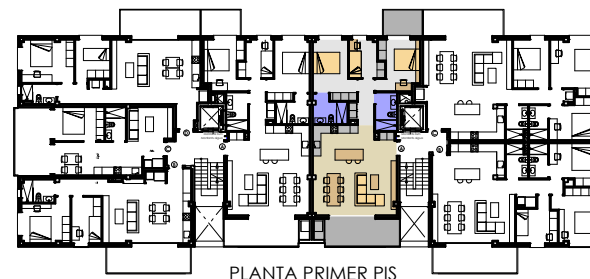

Avinguda dels Països Catalans
Escala n° 2 - Primer pis "A"

Façana a Avinguda dels Països Catalans

Façana a Pati interior d'illa

Superfícies útils	Escala n° 2 Primer A
Dormitori 1 (H)	12.17 m ²
Dormitori 2 (H)	10.90 m ²
Dormitori 3 (H)	6.46 m ²
E.M.C.	40.57 m ²
Pas	4.14 m ²
Rentat (AP)	0.88 m ²
WC 1 (CH)	4.88 m ²
WC 2 (CH)	4.58 m ²
TOTAL	84.58 m²

Superfície construïda	Escala n° 2 1er A
TOTAL	96.25 m²

Superfícies útils	Exterior Escala n° 2 1er-A
Terrassa	5.87 m ²
Terrassa	13.06 m ²
TOTAL	18.93 m²

Avinguda dels Països Catalans

PLANTA PRIMER PIS