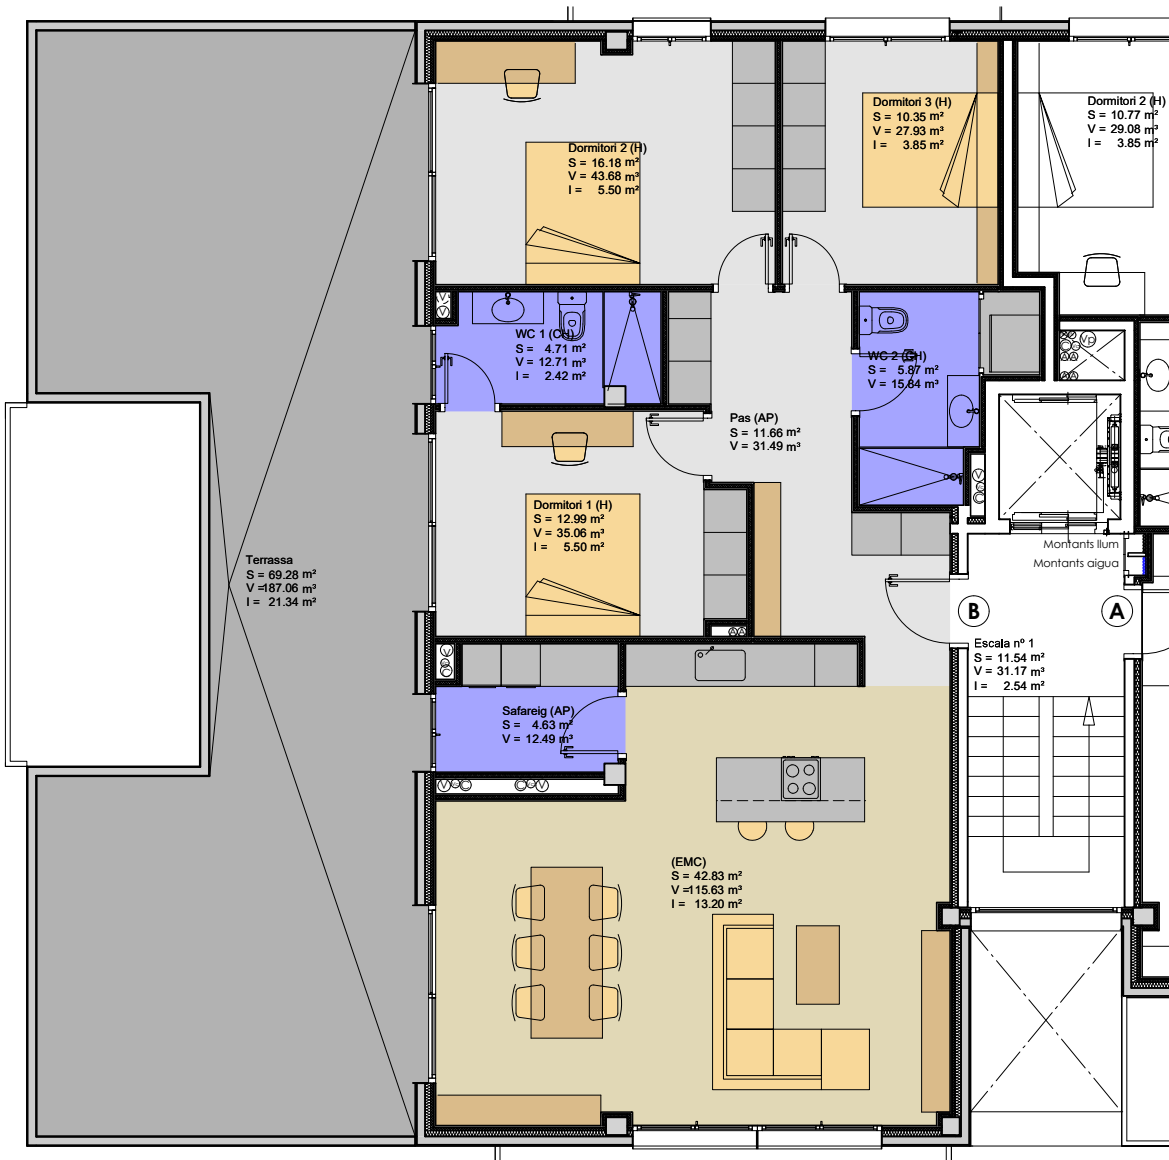

## Escala nº 1 - Segon pis "B"

| Superfícies útils | Escala nº 1 2on-B           |
|-------------------|-----------------------------|
| (EMC)             | 42.83 m <sup>2</sup>        |
| Dormitori 1 (H)   | 12.99 m <sup>2</sup>        |
| Dormitori 2 (H)   | 16.18 m <sup>2</sup>        |
| Dormitori 3 (H)   | 10.35 m <sup>2</sup>        |
| Pas (AP)          | 11.66 m <sup>2</sup>        |
| Safareig (AP)     | 4.63 m <sup>2</sup>         |
| WC 1 (CH)         | 4.71 m <sup>2</sup>         |
| WC 2 (CH)         | 5.87 m <sup>2</sup>         |
| <b>TOTAL</b>      | <b>109.22 m<sup>2</sup></b> |

| Superfície construïda | Escala nº 1 2on B           |
|-----------------------|-----------------------------|
| <b>TOTAL</b>          | <b>125.95 m<sup>2</sup></b> |

| Superfícies útils | Exterior Escala nº 1 2on-B |
|-------------------|----------------------------|
| Terrassa          | 69.28 m <sup>2</sup>       |
| <b>TOTAL</b>      | <b>69.28 m<sup>2</sup></b> |

Terrassa  
S = 69.28 m<sup>2</sup>  
V = 187.06 m<sup>3</sup>  
I = 21.34 m<sup>2</sup>

Dormitori 2 (H)  
S = 16.18 m<sup>2</sup>  
V = 43.68 m<sup>3</sup>  
I = 5.50 m<sup>2</sup>

Dormitori 3 (H)  
S = 10.35 m<sup>2</sup>  
V = 27.93 m<sup>3</sup>  
I = 3.85 m<sup>2</sup>

Dormitori 2 (H)  
S = 10.77 m<sup>2</sup>  
V = 29.08 m<sup>3</sup>  
I = 3.85 m<sup>2</sup>

WC 1 (CH)  
S = 4.71 m<sup>2</sup>  
V = 12.71 m<sup>3</sup>  
I = 2.42 m<sup>2</sup>

WC 2 (CH)  
S = 5.87 m<sup>2</sup>  
V = 15.64 m<sup>3</sup>