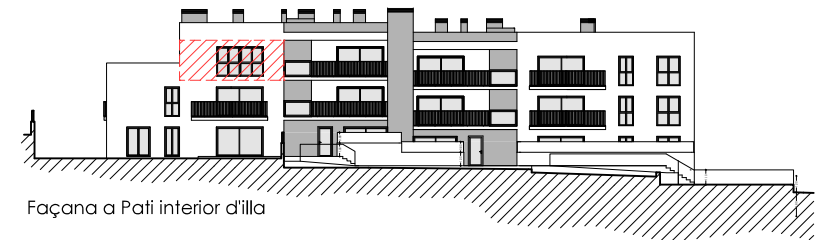

Façana a Pati interior d'illa