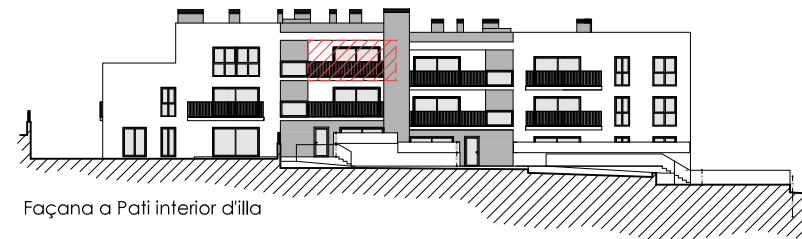

Avinguda dels Països Catalans Escala nº 1 - Segon pis "A"

Superfícies útils	Escala nº 1 Segon A
(EMC)	40.07 m ²
Dormitori 1 (H)	11.99 m ²
Dormitori 2 (H)	10.77 m ²
Dormitori 3 (H)	6.47 m ²
Pas (AP)	4.14 m ²
Rentat (AP)	0.88 m ²
WC 1 (CH)	4.72 m ²
WC 2 (CH)	4.58 m ²
TOTAL	83.62 m²

Superfície construïda	Escala nº 1 2on A
TOTAL	95.16 m²

Superfícies útils	Exterior Escala nº 1 2on-A
Terrassa	13.00 m ²
TOTAL	13.00 m²

Façana a Avinguda dels Països Catalans

Façana a Pati interior d'illa

Avinguda dels Països Catalans