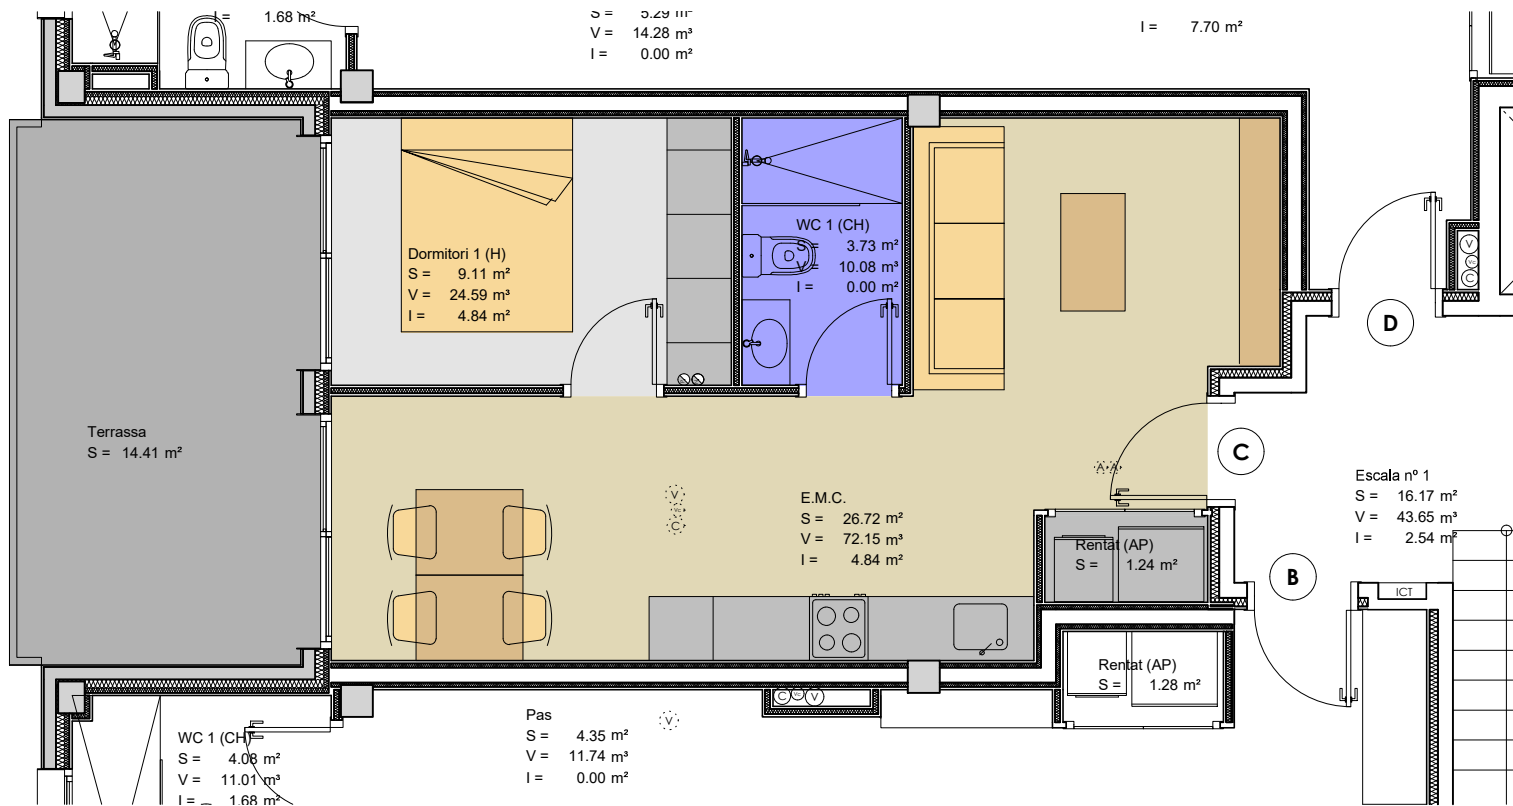

Avinguda dels Països Catalans
Escala n° 1 - Primer pis "C"

Superfícies Útils	Escala n° 1 1er C	
Dormitori 1 (H)	9.11 m ²	
E.M.C.	26.72 m ²	
Rentat (AP)	1.24 m ²	
WC 1 (CH)	3.73 m ²	
TOTAL		40.80 m ²

Superfície construïda	Escala n° 1 1er C	
TOTAL		46.91 m ²

Superfícies Útils	Exterior Escala n° 1 1er-C	
Terrassa	14.41 m ²	
TOTAL		14.41 m ²

Avinguda dels Països Catalans

Façana a Carrer Bellavista