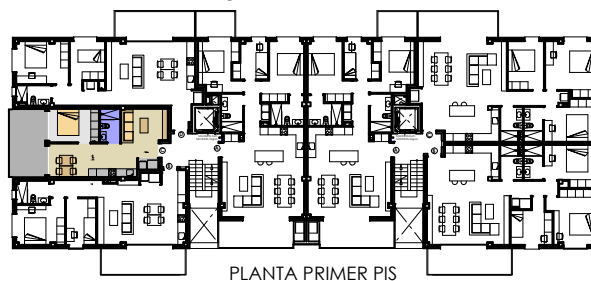

Avinguda dels Països Catalans
Escala n° 1 - Primer pis "C"

Superfícies Útils	Escala n° 1 1er C	
Dormitori 1 (H)	9.11 m ²	
E.M.C.	26.72 m ²	
Rentat (AP)	1.24 m ²	
WC 1 (CH)	3.73 m ²	
TOTAL		40.80 m ²

Superfície construïda	Escala n° 1 1er C	
TOTAL		46.91 m ²

Superfícies Útils	Exterior Escala n° 1 1er-C	
Terrassa	14.41 m ²	
TOTAL		14.41 m ²

Avinguda dels Països Catalans

Façana a Carrer Bellavista