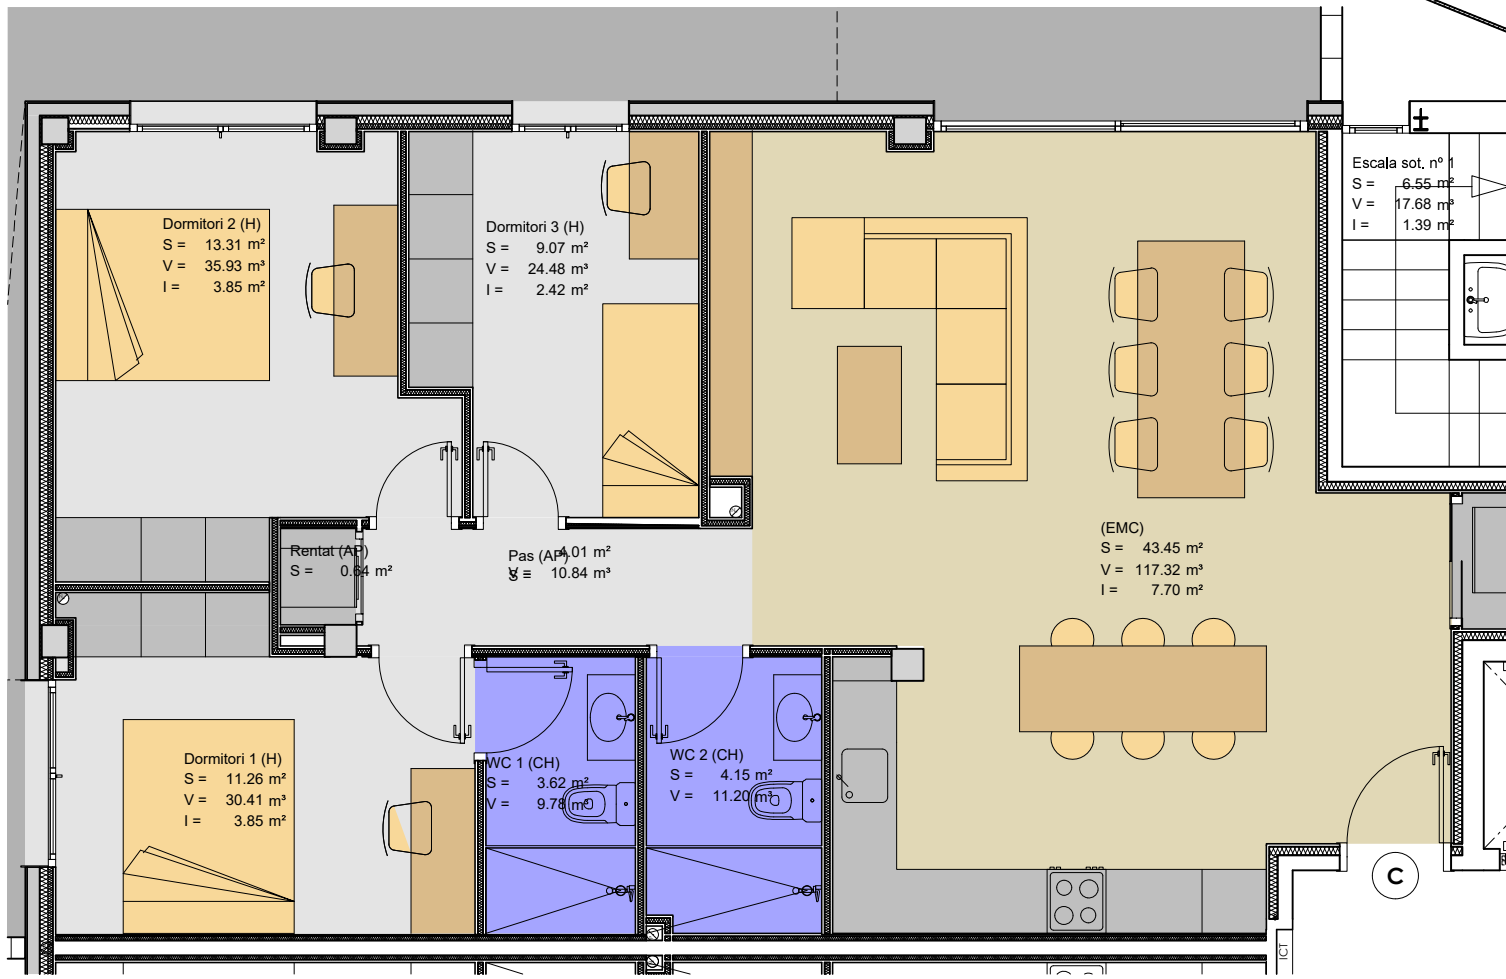

Façana a Avinguda dels Països Catalans

Façana a Carrer Bellavista

PLANTA BAIXA

Superfícies útils	Escala nº 1 PB C
(EMC)	43.45 m ²
Dormitori 1 (H)	11.26 m ²
Dormitori 2 (H)	13.31 m ²
Dormitori 3 (H)	9.07 m ²
Pas (AP)	4.01 m ²
Rentat (AP)	0.64 m ²
WC 1 (CH)	3.62 m ²
WC 2 (CH)	4.15 m ²
TOTAL	89.51 m²

Superfície construïda	Escala nº 1 PB C
TOTAL	102.05 m²

Superfícies útils	Exterior Escala nº 1 PB-C
Terrassa	91.01 m ²
TOTAL	91.01 m²