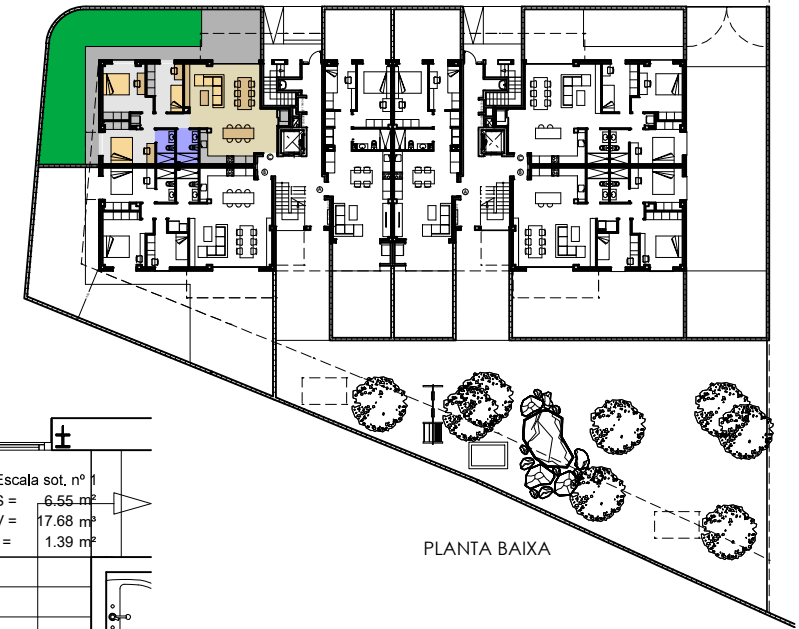

Façana a Avinguda dels Països Catalans

Façana a Carrer Bellavista

PLANTA BAIXA

Superfícies útils	Escala nº 1 PB C
(EMC)	43.45 m ²
Dormitori 1 (H)	11.26 m ²
Dormitori 2 (H)	13.31 m ²
Dormitori 3 (H)	9.07 m ²
Pas (AP)	4.01 m ²
Rentat (AP)	0.64 m ²
WC 1 (CH)	3.62 m ²
WC 2 (CH)	4.15 m ²
TOTAL	89.51 m²

Superfície construïda	Escala nº 1 PB C
TOTAL	102.05 m²

Superfícies útils	Exterior Escala nº 1 PB-C
Terrassa	91.01 m ²
TOTAL	91.01 m²