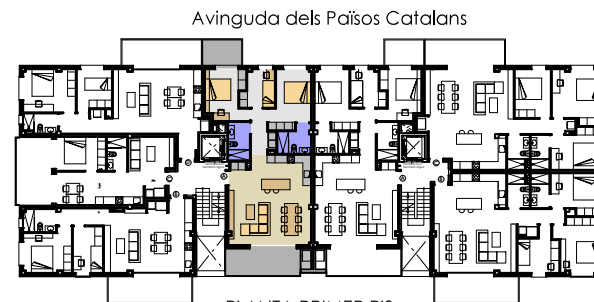

Avinguda dels Països Catalans

Escala n° 1 - Primer pis "A"

Façana a Avinguda dels Països Catalans

Façana a Pati interior d'illa

PLANTA PRIMER PIS

Superfícies útils	Escala n° 1 1er A
Dormitori 1 (H)	11.99 m ²
Dormitori 2 (H)	10.77 m ²
Dormitori 3 (H)	6.47 m ²
E.M.C.	40.07 m ²
Pas	4.14 m ²
Rentat (AP)	0.88 m ²
WC 1 (CH)	4.72 m ²
WC 2 (CH)	4.58 m ²
TOTAL	83.62 m²

Superfície construïda	Escala n° 1 1er A
TOTAL	95.16 m²

Superfícies útils	Exterior Escala n° 1 1er-A
Terrassa	5.88 m ²
Terrassa	13.06 m ²
TOTAL	18.94 m²