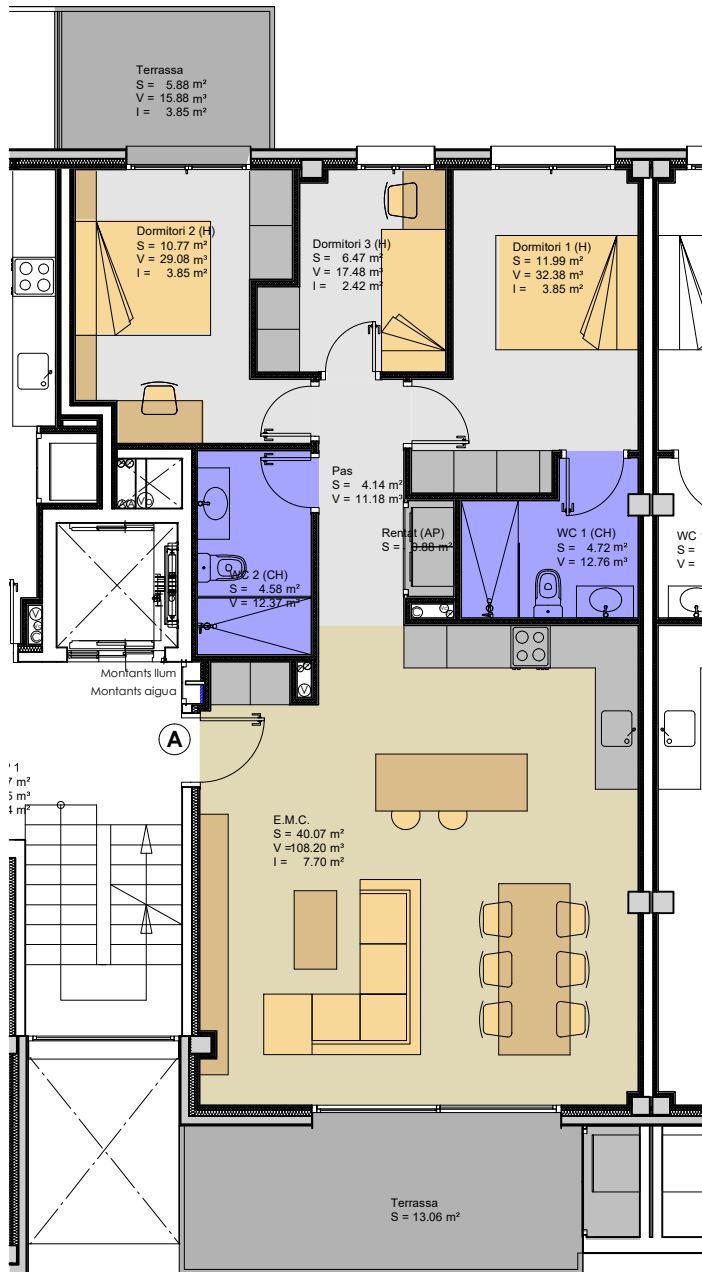

Avinguda dels Països Catalans

Escala n° 1 - Primer pis "A"

Façana a Avinguda dels Països Catalans

Façana a Pati interior d'illa

PLANTA PRIMER PIS

Superfícies útils	Escala n° 1 1er A
Dormitori 1 (H)	11.99 m ²
Dormitori 2 (H)	10.77 m ²
Dormitori 3 (H)	6.47 m ²
E.M.C.	40.07 m ²
Pas	4.14 m ²
Rentat (AP)	0.88 m ²
WC 1 (CH)	4.72 m ²
WC 2 (CH)	4.58 m ²
TOTAL	83.62 m²

Superfície construïda	Escala n° 1 1er A
TOTAL	95.16 m²

Superfícies útils	Exterior Escala n° 1 1er-A
Terrassa	5.88 m ²
Terrassa	13.06 m ²
TOTAL	18.94 m²