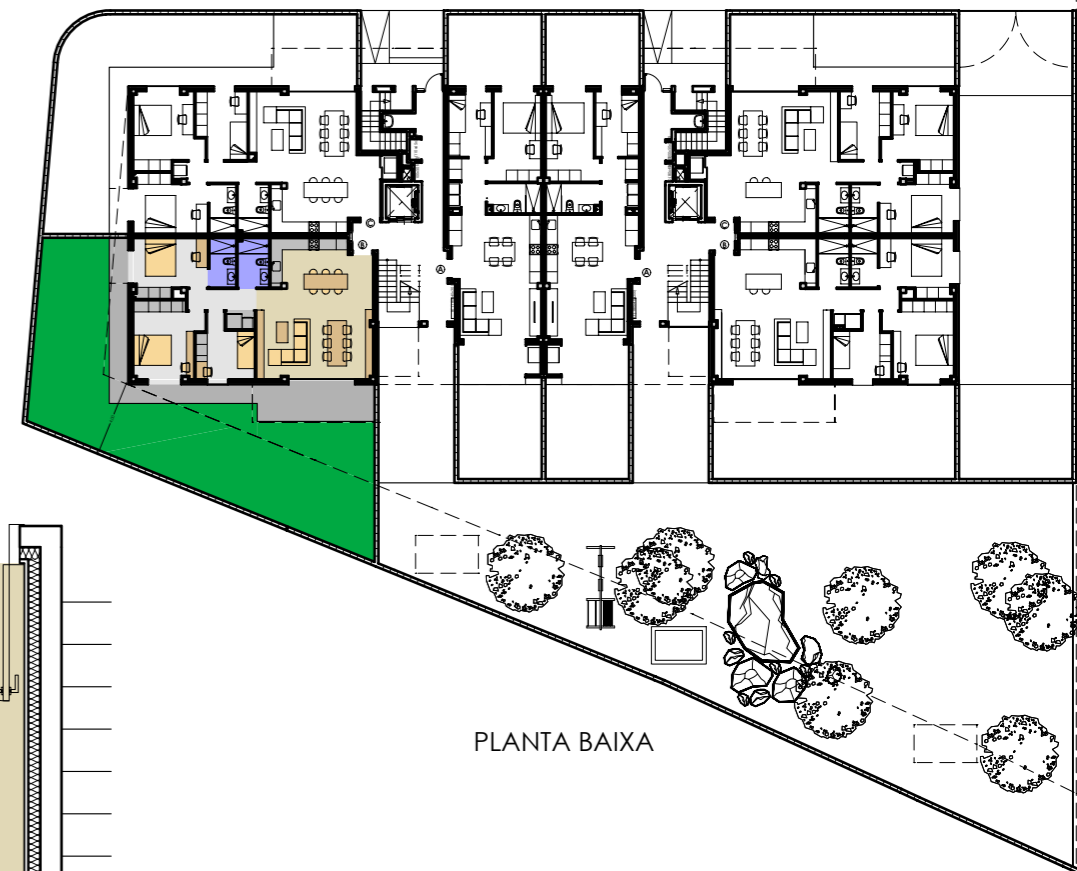

Façana a Carrer Bellavista

Façana a Pati interior d'illa

PLANTA BAIXA

Superfícies útils	Escala nº 1 PB B
(EMC)	42.29 m ²
Dormitori 1 (H)	11.72 m ²
Dormitori 2 (H)	13.53 m ²
Dormitori 3 (H)	8.75 m ²
Pas (AP)	4.00 m ²
Rentat (AP)	1.42 m ²
WC 1 (CH)	3.62 m ²
WC 2 (CH)	4.25 m ²
TOTAL	89.58 m²

Superfície construïda	Escala nº 1 PB B
TOTAL	102.27 m²

Superfícies útils	Exterior Escala nº 1 PB-B
Terrassa	141.32 m ²
TOTAL	141.32 m²

Avinguda dels Països Catalans
Escala nº 1 - Planta baixa "B"