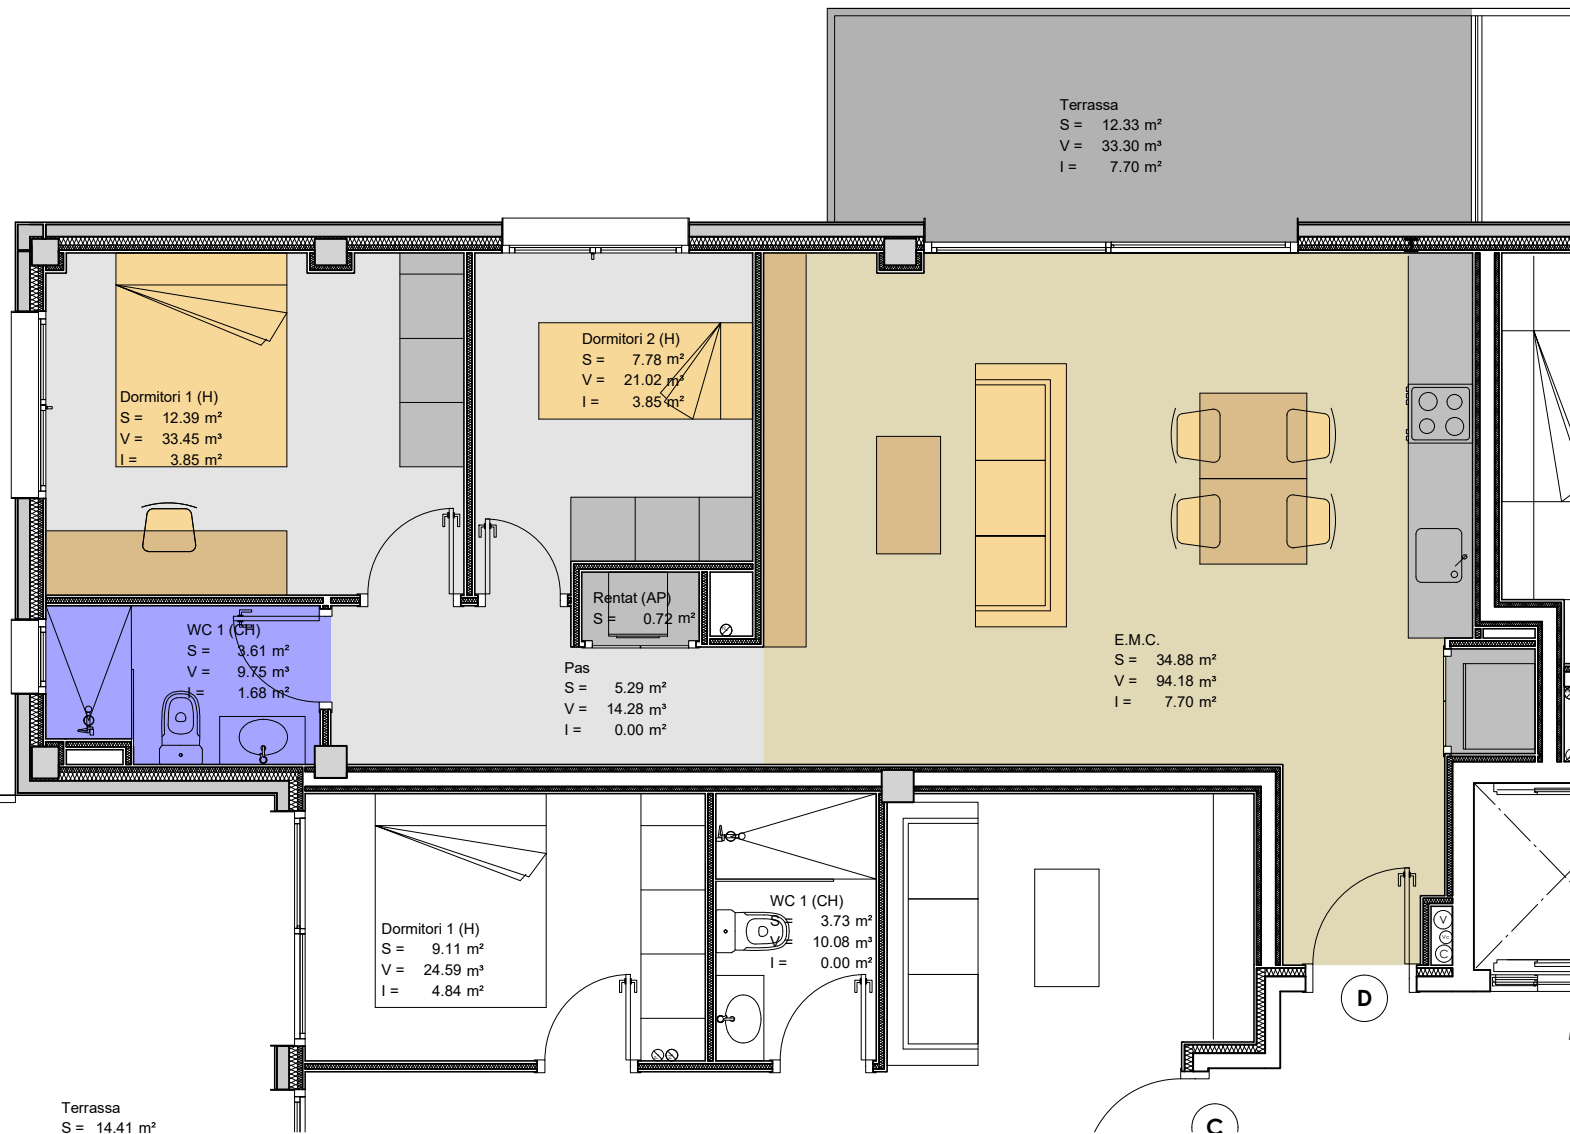

Avinguda dels Països Catalans
Escala nº 1 - Primer pis "D"

Superfícies útils	Escala nº 1 1er D
Dormitori 1 (H)	12.39 m ²
Dormitori 2 (H)	7.78 m ²
E.M.C.	34.88 m ²
Pas	5.29 m ²
Rentat (AP)	0.72 m ²
WC 1 (CH)	3.61 m ²
TOTAL	64.67 m²

Superfície construïda	Escala nº 1 1er D
TOTAL	76.45 m²

Superfícies útils	Exterior Escala nº 1 1er-D
Terrassa	12.33 m ²
TOTAL	12.33 m²

Façana a Carrer Bellavista

Façana a Avinguda dels Països Catalans