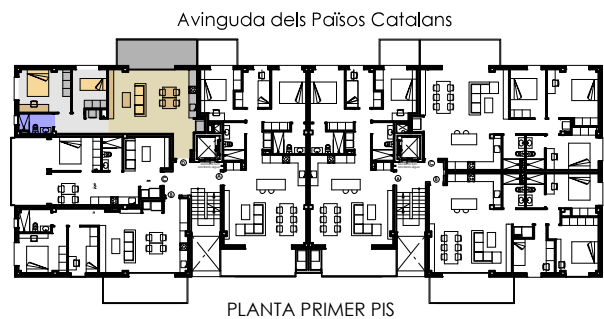

Avinguda dels Països Catalans
Escala nº 1 - Primer pis "D"

Superfícies útils	Escala nº 1 1er D
Dormitori 1 (H)	12.39 m ²
Dormitori 2 (H)	7.78 m ²
E.M.C.	34.88 m ²
Pas	5.29 m ²
Rentat (AP)	0.72 m ²
WC 1 (CH)	3.61 m ²
TOTAL	64.67 m²

Superfície construïda	Escala nº 1 1er D
TOTAL	76.45 m²

Superfícies útils	Exterior Escala nº 1 1er-D
Terrassa	12.33 m ²
TOTAL	12.33 m²

Façana a Carrer Bellavista

Façana a Avinguda dels Països Catalans