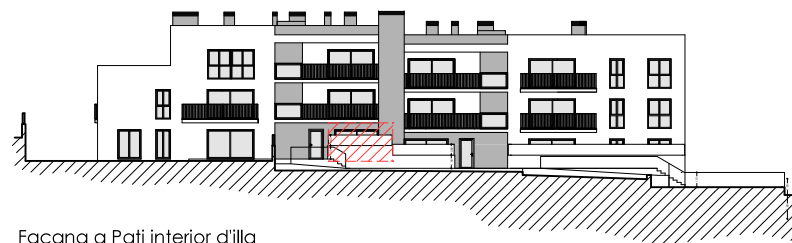

Avinguda dels Països Catalans

Escala nº 1 - Planta baixa "A"

Façana a Avinguda dels Països Catalans

Façana a Pati interior d'illa

Avinguda dels Països Catalans

Superfícies útils	Escala nº 1 PB A
(EMC)	29.80 m ²
Dormitori 1 (H)	12.26 m ²
Dormitori 2 (H)	7.73 m ²
Pas (AP)	4.55 m ²
Rentat (AP)	0.88 m ²
WC 1 (CH)	4.38 m ²
TOTAL	59.60 m²