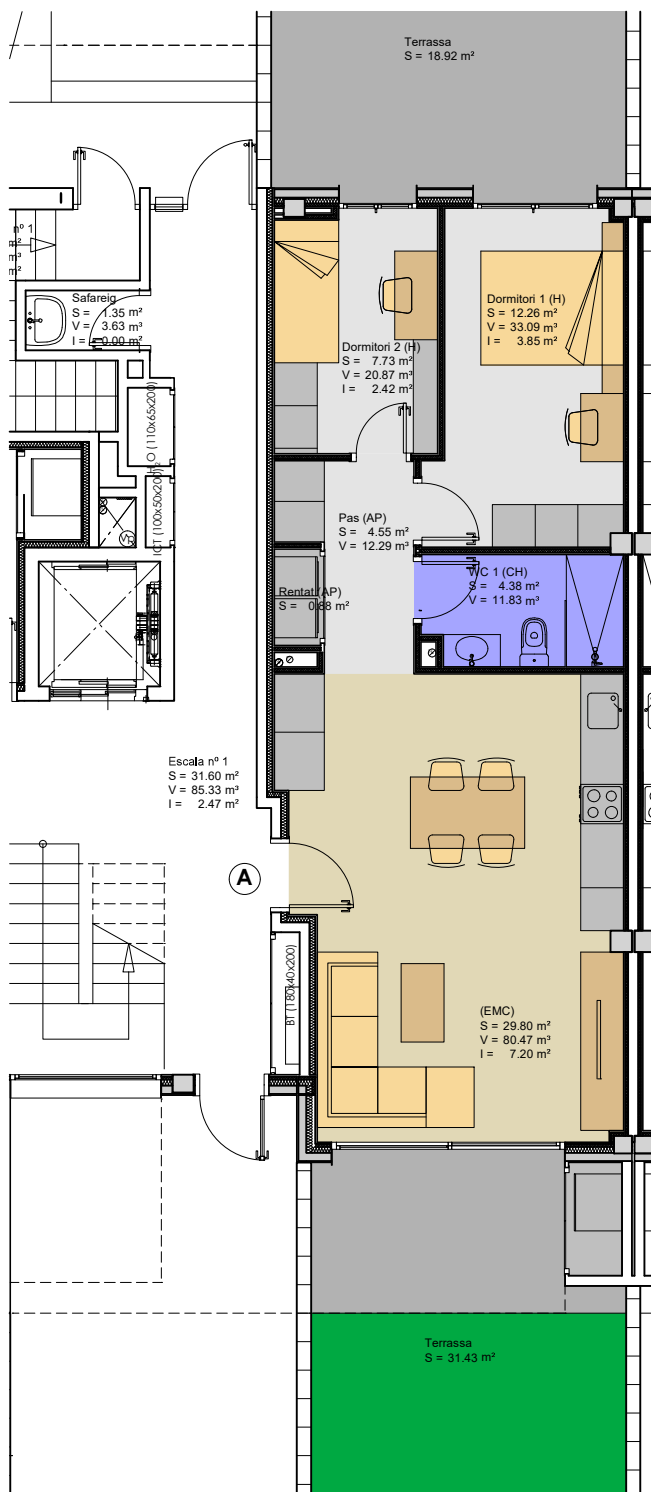

Avinguda dels Països Catalans

Escala nº 1 - Planta baixa "A"

Façana a Avinguda dels Països Catalans

Façana a Pati interior d'illa

Avinguda dels Països Catalans

Superfícies útils	Escala nº 1 PB A
(EMC)	29.80 m ²
Dormitori 1 (H)	12.26 m ²
Dormitori 2 (H)	7.73 m ²
Pas (AP)	4.55 m ²
Rentat (AP)	0.88 m ²
WC 1 (CH)	4.38 m ²
TOTAL	59.60 m²

Superfície construïda	Escala nº 1 PB A
TOTAL	68.26 m²

Superfícies útils	Exterior Escala nº 1 PB-A
Terrassa	18.92 m ²
Terrassa	31.43 m ²
TOTAL	50.35 m²