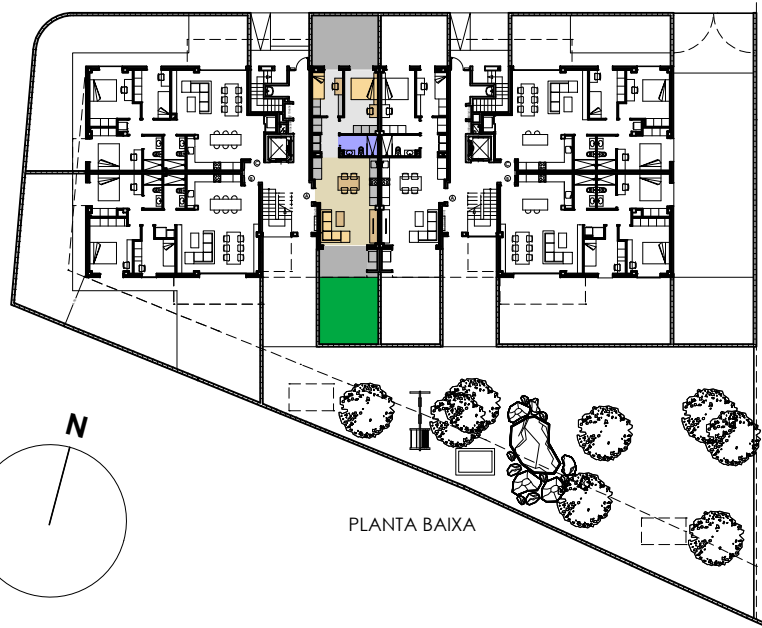

Avinguda dels Països Catalans

Escala nº 1 - Planta baixa "A"

Façana a Avinguda dels Països Catalans

Façana a Pati interior d'illa

Avinguda dels Països Catalans

Superfícies útils	Escala nº 1 PB A
(EMC)	29.80 m ²
Dormitori 1 (H)	12.26 m ²
Dormitori 2 (H)	7.73 m ²
Pas (AP)	4.55 m ²
Rentat (AP)	0.88 m ²
WC 1 (CH)	4.38 m ²
TOTAL	59.60 m²

Superfície construïda	Escala nº 1 PB A
TOTAL	68.26 m²

Superfícies útils	Exterior Escala nº 1 PB-A
Terrassa	18.92 m ²
Terrassa	31.43 m ²
TOTAL	50.35 m²