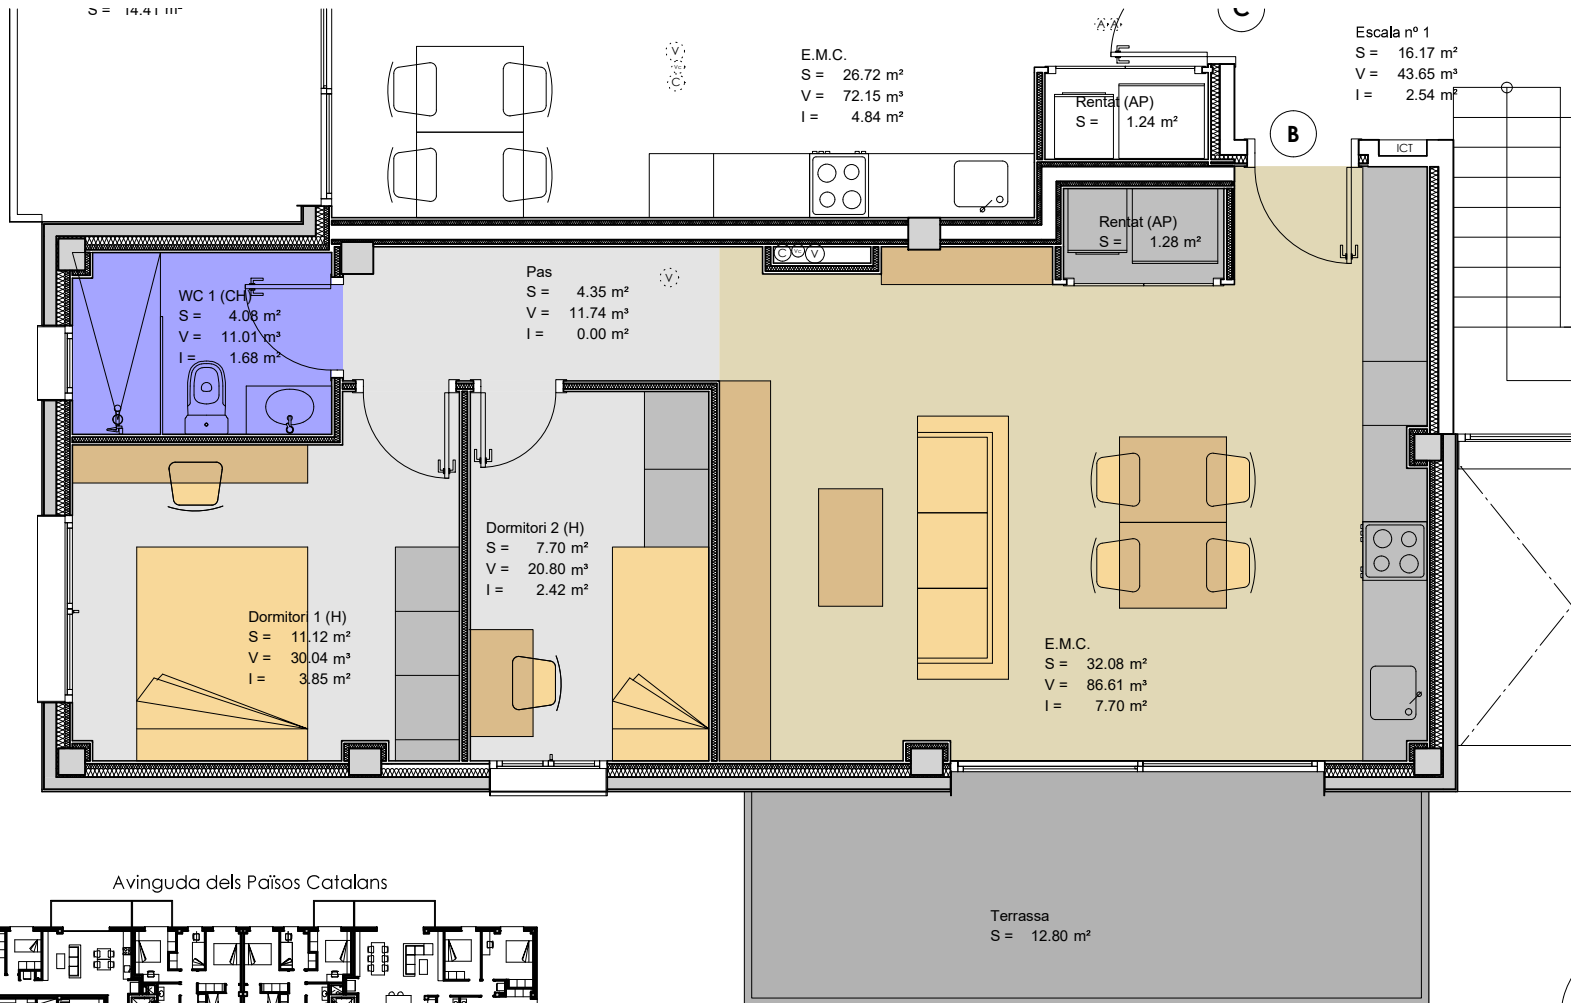

Avinguda dels Països Catalans
Escala n° 1 - Primer pis "B"

Façana a Carrer Bellavista

Façana a Pati interior d'illa

Superfícies útils	Escala n° 1 1er B
Dormitori 1 (H)	11.12 m ²
Dormitori 2 (H)	7.70 m ²
E.M.C.	32.08 m ²
Pas	4.35 m ²
Rentat (AP)	1.28 m ²
WC 1 (CH)	4.08 m ²
TOTAL	60.61 m²

Superfície construïda	Escala n° 1 1er B
TOTAL	71.54 m²

Superfícies útils	Exterior Escala n° 1 1er-B
Terrassa	12.80 m ²
TOTAL	12.80 m²