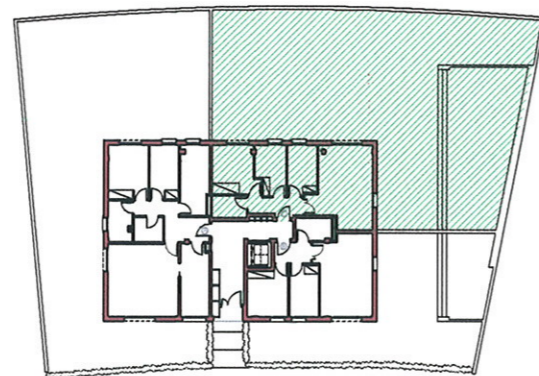

Terrassa-Jardí
S = 228.38 m²

PLANTA BAIXA PIS C

Superfície Construïda:	58.54 m ²
Superfície Terrasses Cobertes (50%):	0.00 m ²
Superfície Terrasses descobertes:	228.38 m ²
Total Superfície Construïda:	58.54 m²
Total Superfície Útil :	49.56 m²