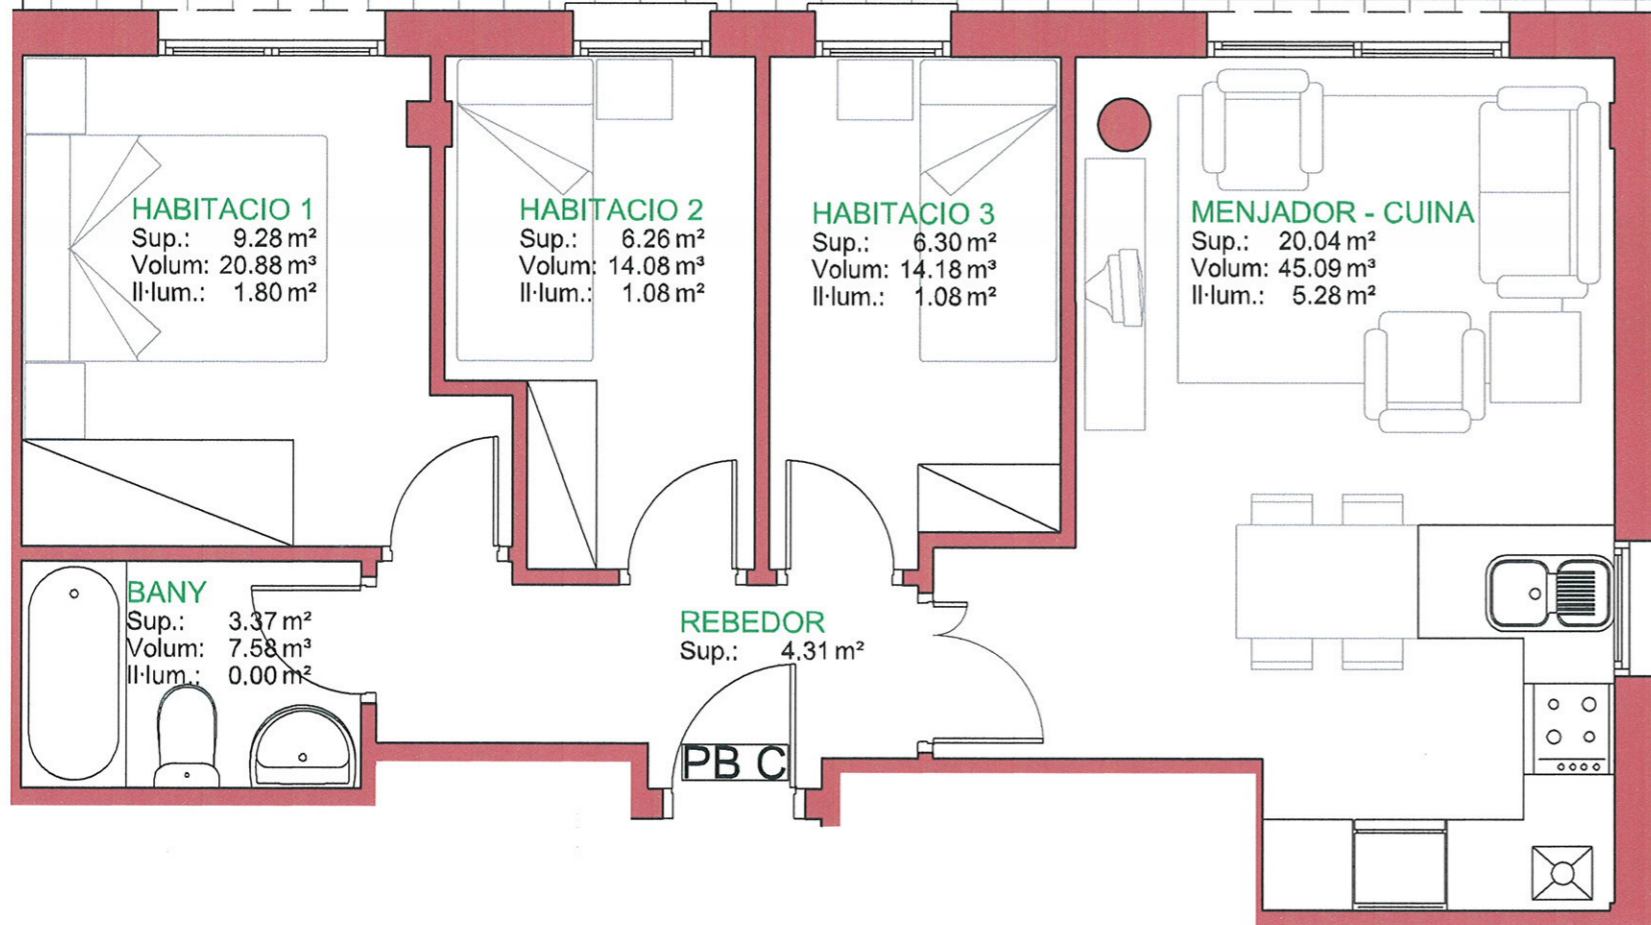

Terrassa-Jardí
S = 228.38 m²

PLANTA BAIXA PIS C

Superfície Construïda:	58.54 m ²
Superfície Terrasses Cobertes (50%):	0.00 m ²
Superfície Terrasses descobertes:	228.38 m ²
Total Superfície Construïda:	58.54 m²
Total Superfície Útil :	49.56 m²